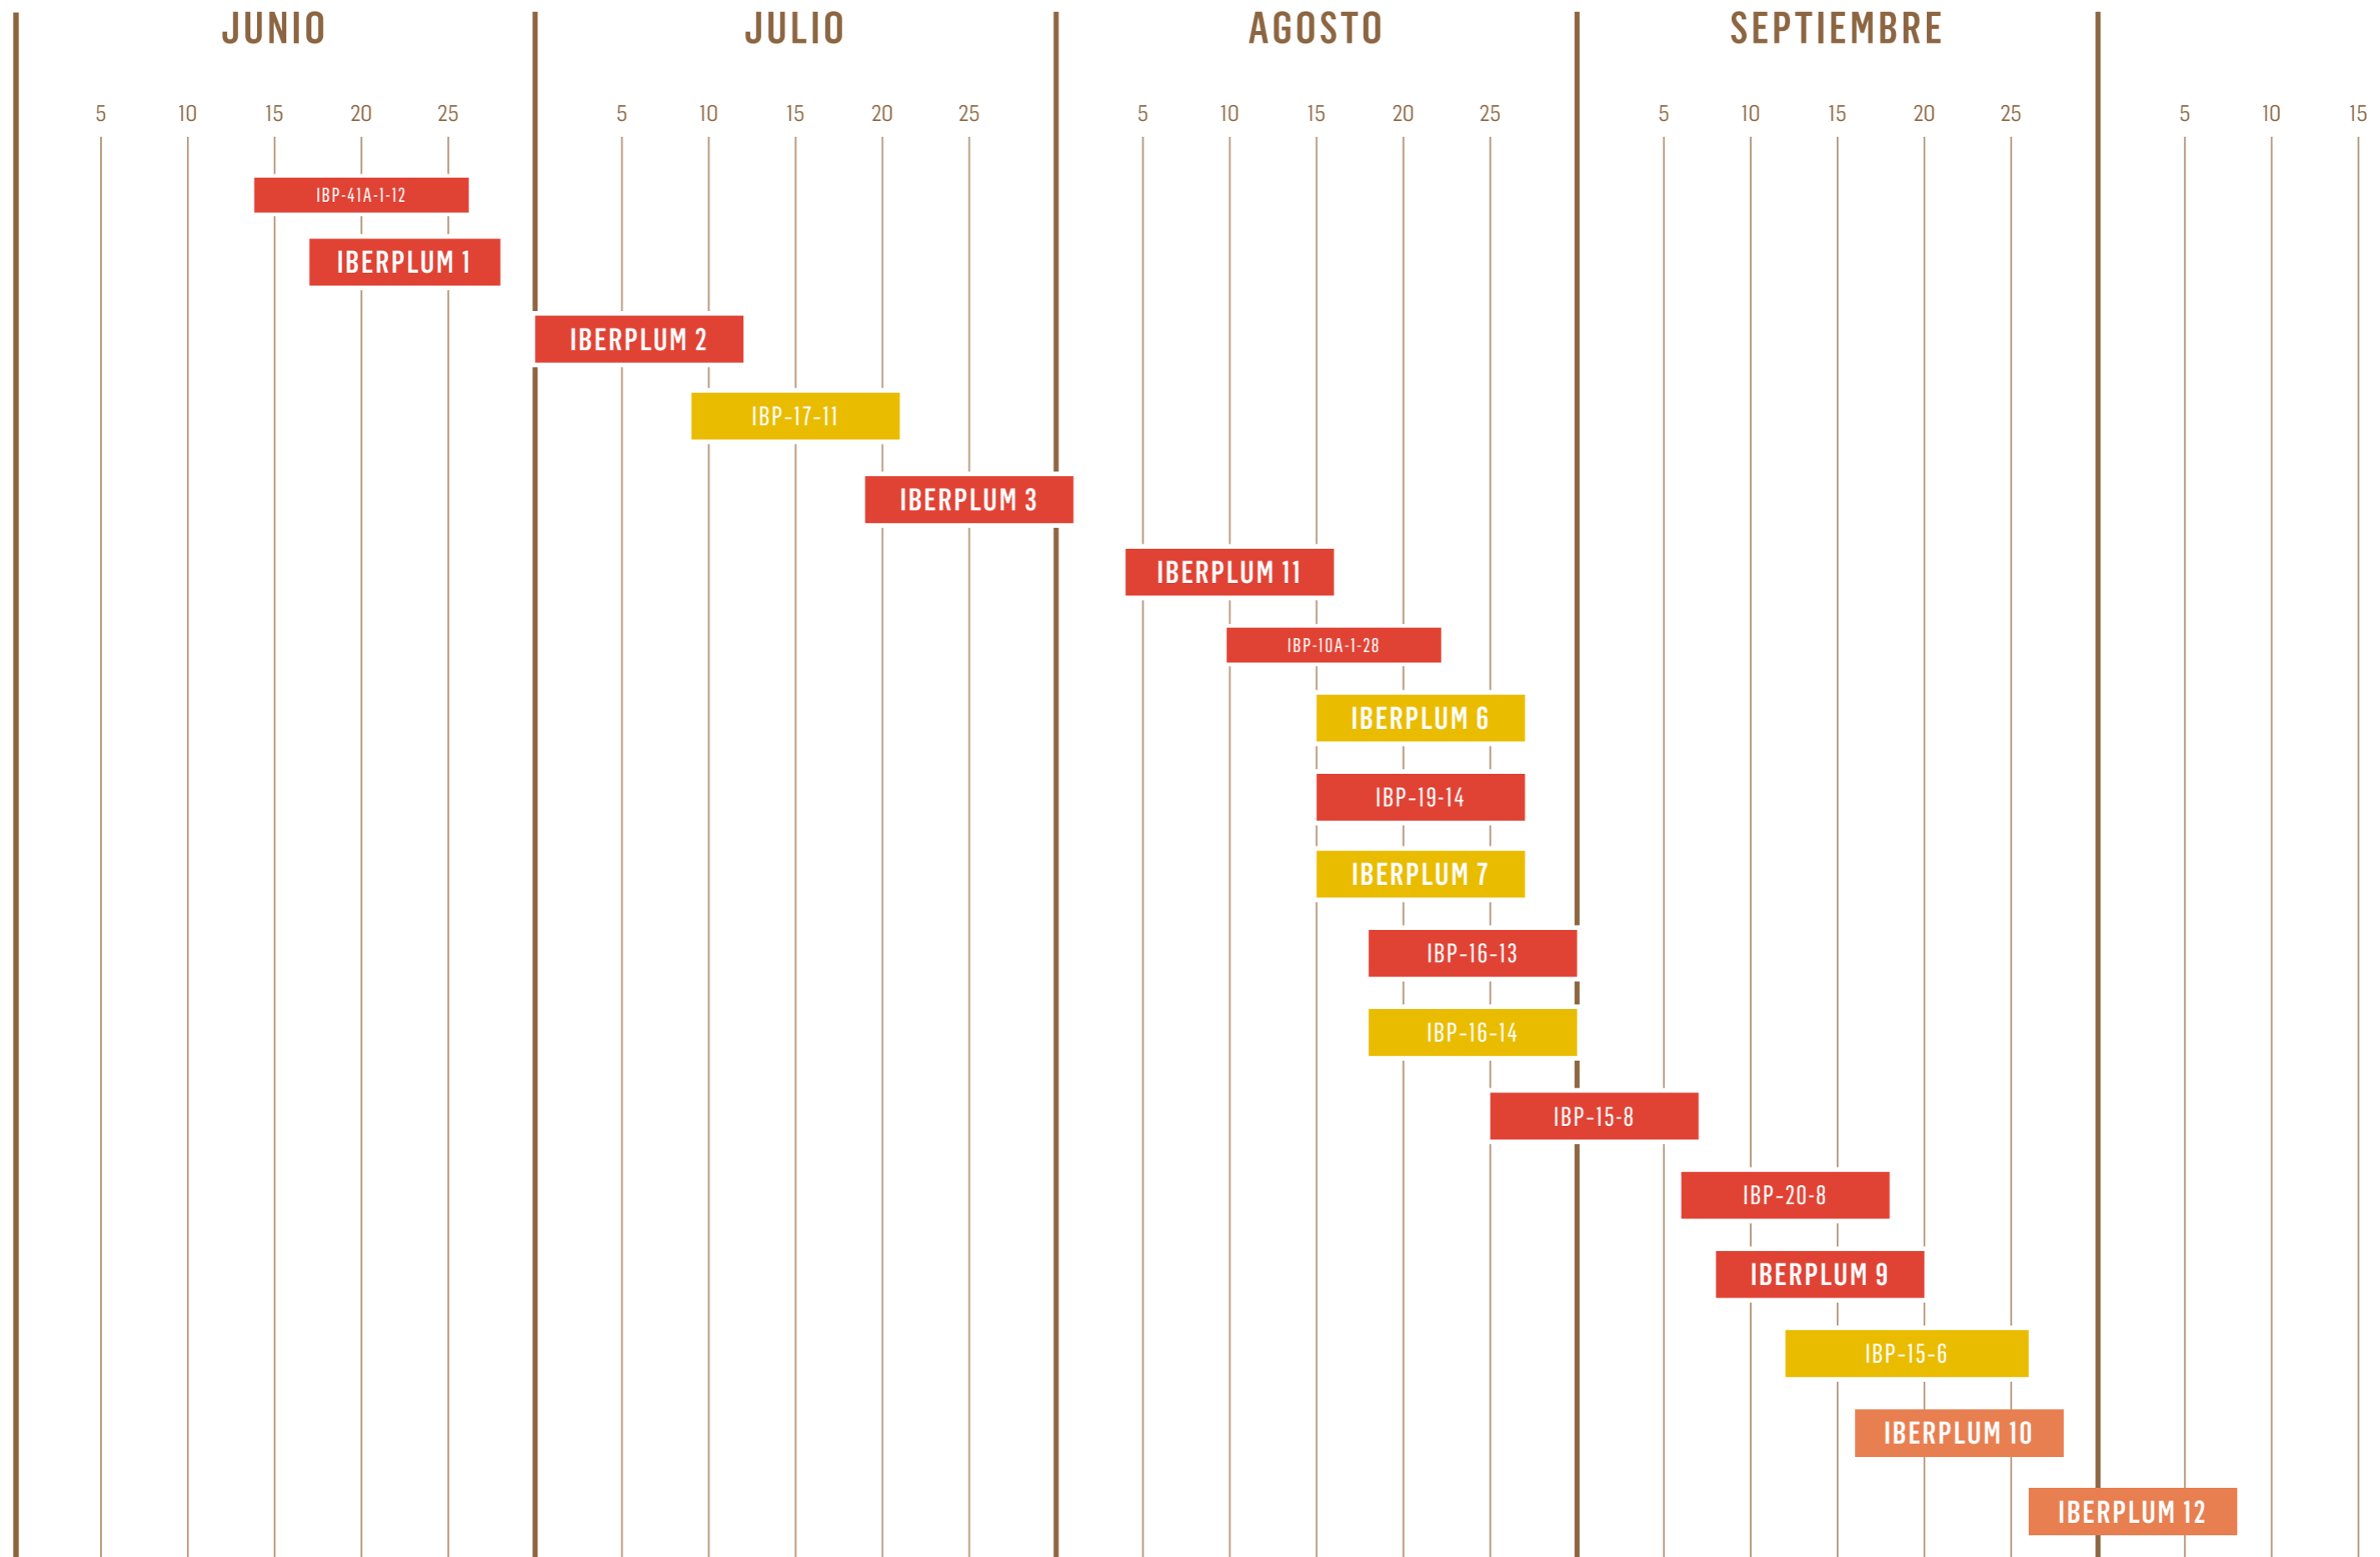

CALENDARIO DE MADURACIÓN

Datos recogidos en San Rafael del Río, Castellón, en la campaña 2020. Estos datos son solo indicativos y podrían variar en función de la campaña y el lugar de producción.