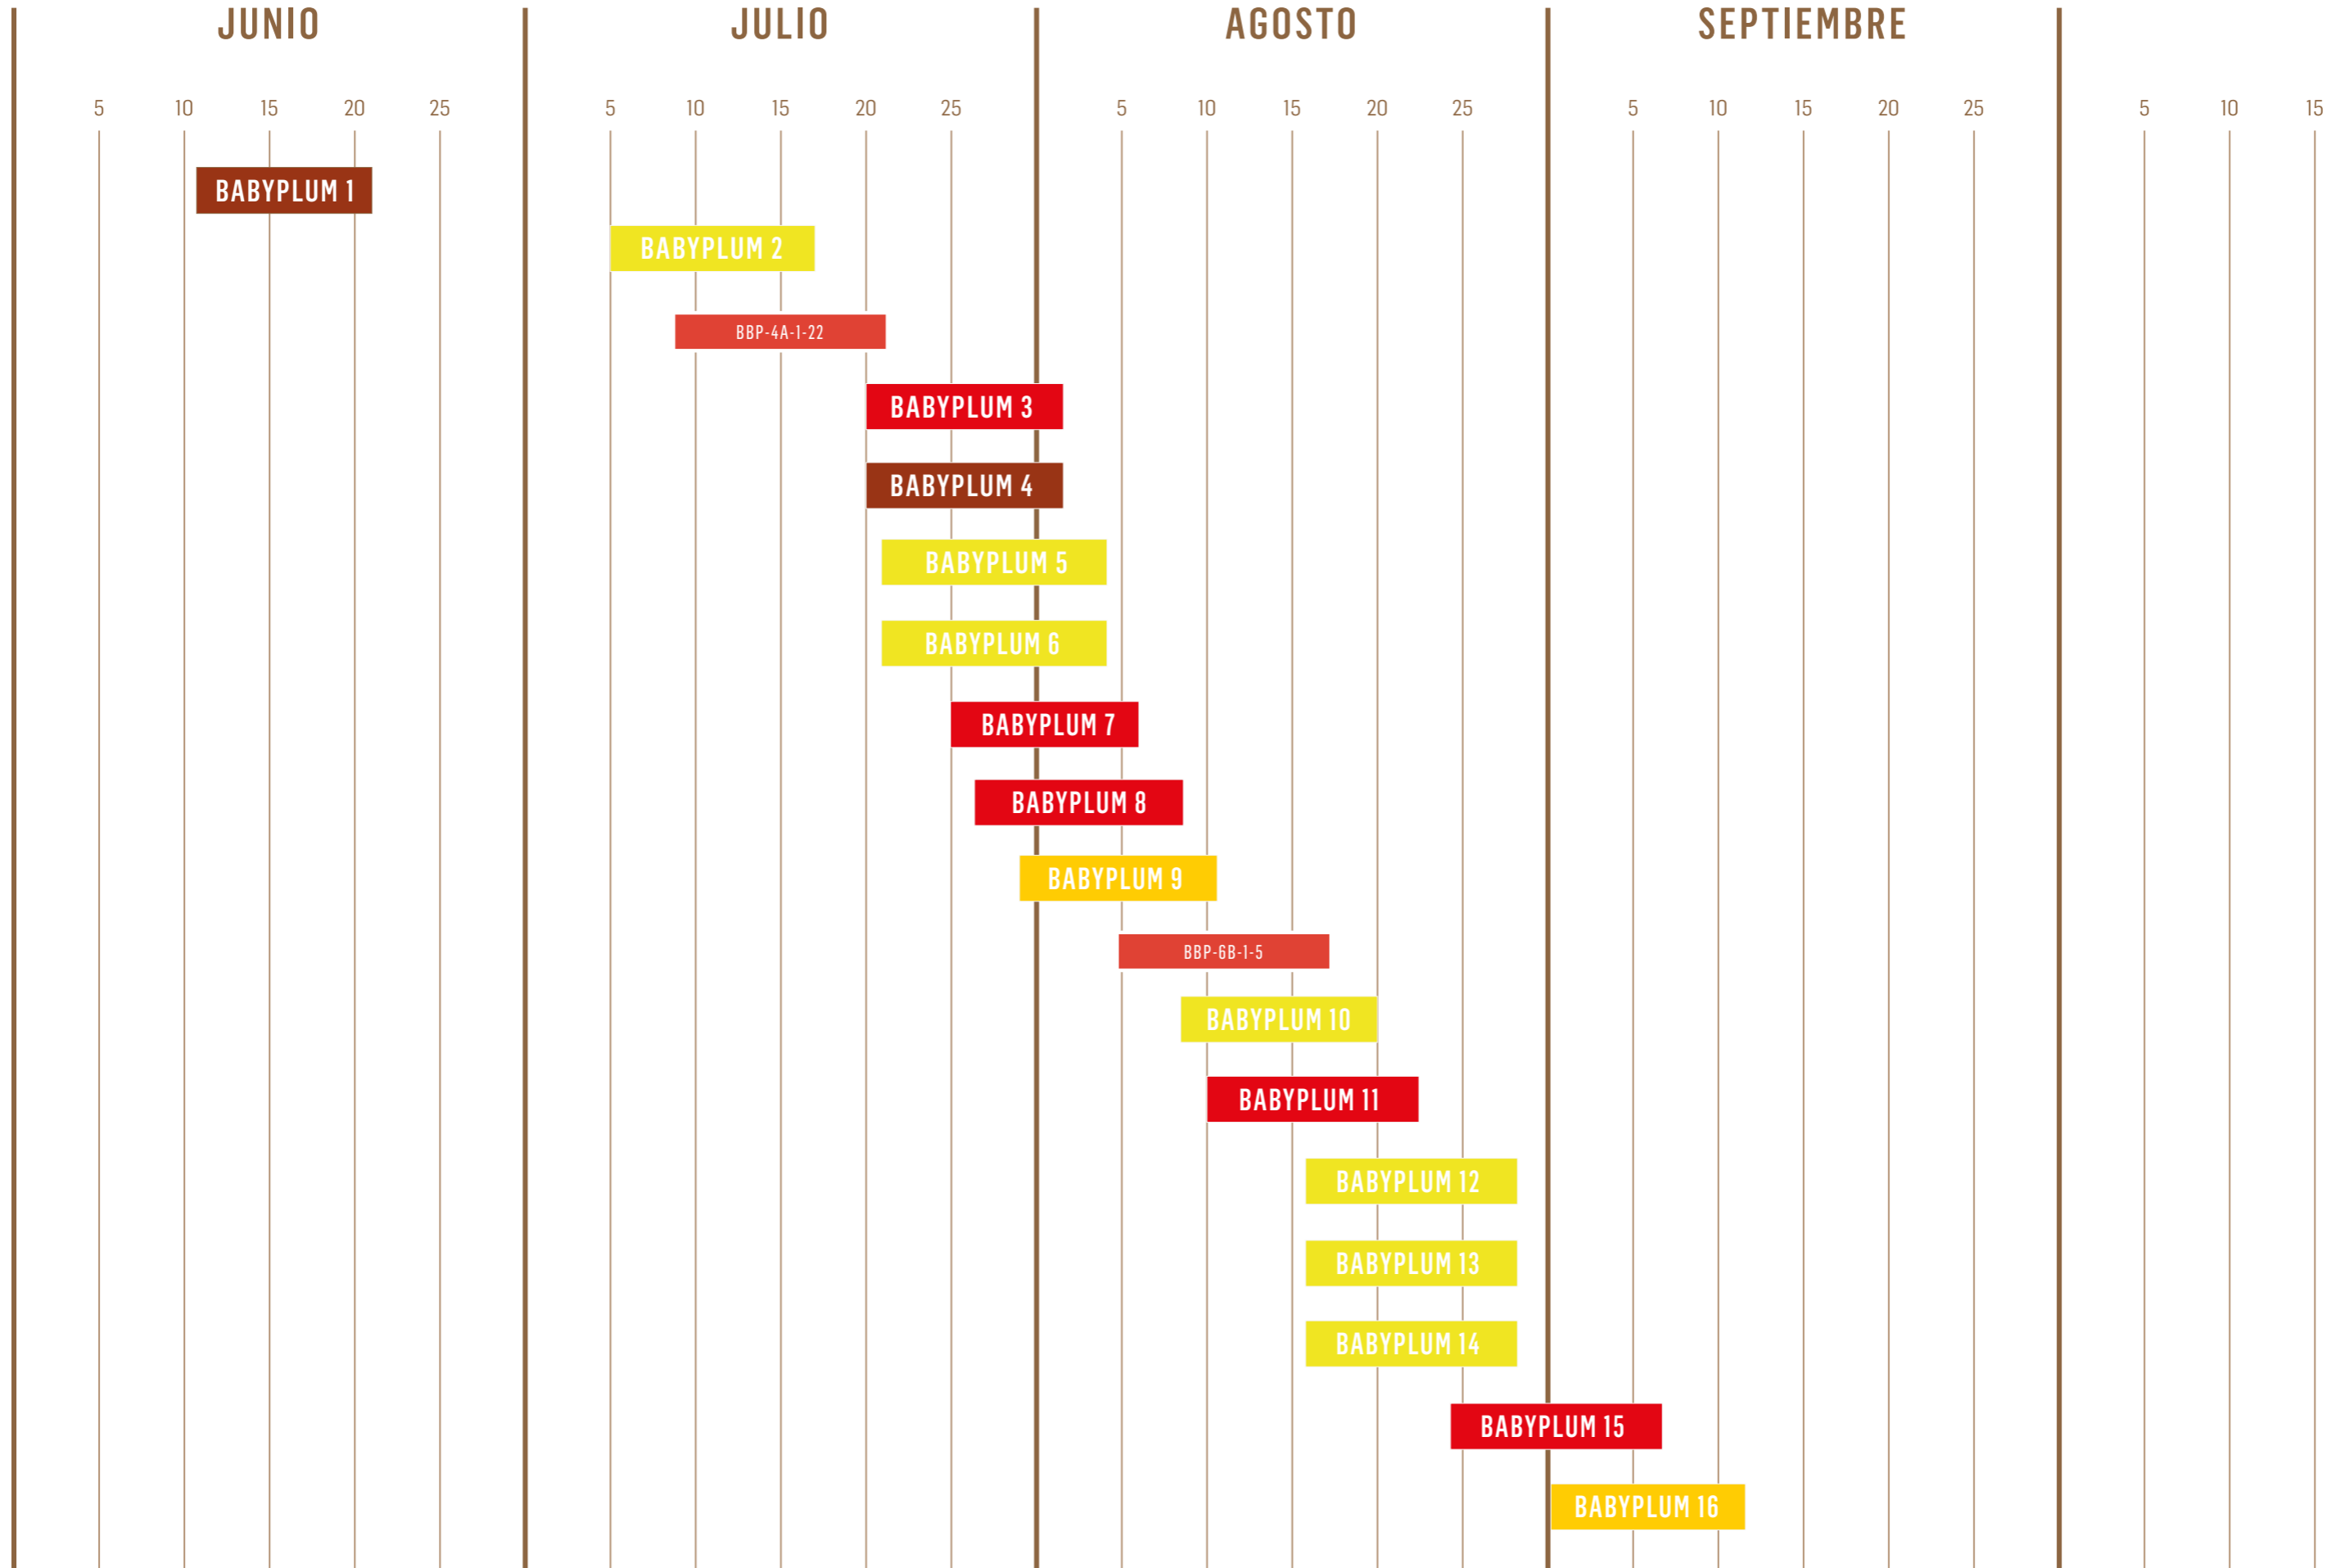

CALENDARIO DE MADURACIÓN

Datos recogidos en San Rafael del Río, Castellón, en la campaña 2020. Estos datos son solo indicativos y podrían variar en función de la campaña y el lugar de producción.